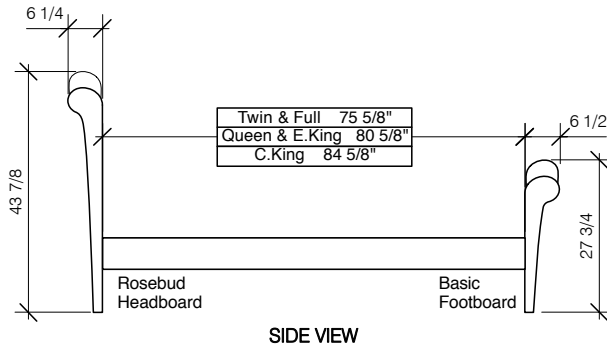

ROSEBUD HEADBOARD

BASIC FOOTBOARD

SIDE VIEW

Assembled Product and Carton Dimensions*

Rosebud

SPICES BEDROOM COLLECTION

Night & Day Furniture
www.nightanddayfurniture.com

Headboard - Box 1 of 4

Box Dimensions

	H	W	L	m3
Twin (PH-ROS-TWN-)	mm 150	1130	1090	0.185 m3
	inches 6	44 1/2	43	6.52 cu.ft.
Full (PH-ROS-FUL-)	mm 150	1130	1470	0.249 m3
	inches 6	44 1/2	57 7/8	8.80 cu.ft.
Queen (PH-ROS-QEN-)	mm 170	1160	1650	0.325 m3
	inches 6 5/8	45 5/8	64 5/8	11.49 cu.ft.
Eastern King (PH-ROS-EKG-)	mm 170	1160	2100	0.414 m3
	inches 6 5/8	45 5/8	82 5/8	14.62 cu.ft.
California King (PH-ROS-CKG-)	mm 170	1080	1975	0.363 m3
	inches 6 5/8	42 1/2	77 3/4	12.81 cu.ft.

Box Weight

	Net	Gross
Kg	13.3	15.5
lbs	29	34
Kg	17.1	20
lbs	38	44
Kg	17.9	22.3
lbs	39	49
Kg	21.6	27.1
lbs	48	60
Kg		
lbs		

Footboard - Box 2 of 4

Box Dimensions

	H	W	L	m3
Twin (PF-BAS-TWN-)	mm 150	710	1090	0.116 m3
	inches 6	28	43	4.10 cu.ft.
Full (PF-BAS-FUL-)	mm 150	710	1470	0.157 m3
	inches 6	28	57 7/8	5.53 cu.ft.
Queen (PF-BAS-QEN-)	mm 170	750	1650	0.210 m3
	inches 6 5/8	29 1/2	65	7.43 cu.ft.
Eastern King (PF-BAS-EKG-)	mm 170	750	2100	0.268 m3
	inches 6 5/8	29 1/2	82 5/8	9.46 cu.ft.
California King (PF-BAS-CKG-)	mm 170	670	1975	0.225 m3
	inches 6 5/8	26 3/8	77 3/4	7.94 cu.ft.

Box Weight

	Net	Gross
Kg	11.4	13
lbs	25	29
Kg	14.4	16.4
lbs	32	36
Kg	16	19.3
lbs	35	42
Kg	21.5	25.5
lbs	47	56
Kg		
lbs		

Rails - Box 3 of 4

Box Dimensions

	H	W	L	m3
Twin (PQ-TWN-)	mm 92	215	1980	0.040 m3
	inches 3 5/8	8 1/2	78	1.38 cu.ft.
Full (PQ-FUL-)	mm 115	220	1980	0.050 m3
	inches 4 1/2	8 5/8	78	1.77 cu.ft.
Queen (PQ-QEN/EKG-)	mm 115	220	2110	0.053 m3
	inches 4 1/2	8 5/8	83 1/8	1.89 cu.ft.
Eastern King (PQ-QEN/EKG-)	mm 115	220	2110	0.053 m3
	inches 4 1/2	8 5/8	83 1/8	1.89 cu.ft.
California King (PQ-CKG-)	mm 115	220	2210	0.056 m3
	inches 4 1/2	8 5/8	87	1.97 cu.ft.