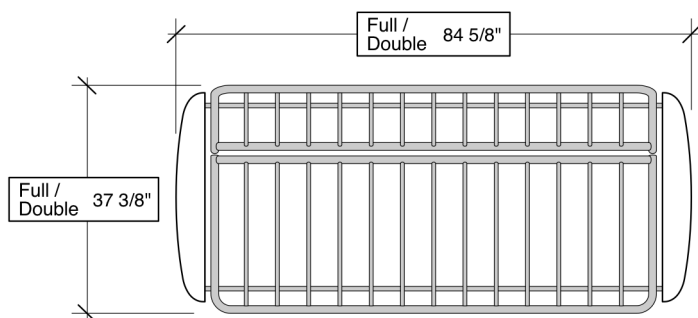


SEATING POSITION /
POSITION ASSISEBED POSITION /
POSITION LITSEATING POSITION / POSITION ASSISE -
Top View / Vue du dessus**Currency Arm / Bras Devise (Box 1/Boîte 1)**

Mark	H/Haut.	W/Larg.	L/Long.	m3	Net/Net	Gr./Brut
MA100-MRK-	235mm	695mm	925mm	0.151m3	17.5Kg	19.0Kg
	9.3"	27.4"	36.4"	5.34cuft	38.6lb	41.9lb

Metal Frame Body / Châssis De Metal (Box 2/Boîte 2)

Full/Double	H/Haut.	W/Larg.	L/Long.	m3	Net/Net	Gr./Brut
MB100-FUL-BL	90mm	690mm	1920mm	0.119m3	18.5Kg	20.5Kg
	3.5"	27.2"	75.6"	4.21cuft	40.8lb	45.2lb

Assembled Product and Carton Dimensions* / Dimensions des cartons et des produits assemblés*

*Please Note The Above Weights and Measures may be subject to change without notice. / *Note:Les poids et mesures peuvent faire l'objet de changement sans préavis.