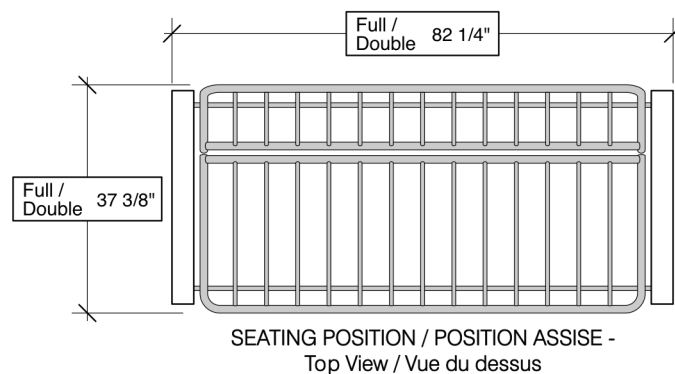


**Currency Arm / Bras Devisé (Box 1/Boîte 1)**

	H/Haut.	W/Larg.	L/Long.	m3	Net/Net	Gr./Brut
Guilder	110mm	745mm	960mm	0.079m3	13.0Kg	15.0Kg
MA100-GUI-	4.3"	29.3"	37.8"	2.78cuft	28.7lb	33.1lb

Metal Frame Body / Châssis De Metal (Box 2/Boîte 2)

	H/Haut.	W/Larg.	L/Long.	m3	Net/Net	Gr./Brut
Full/Double	90mm	690mm	1920mm	0.119m3	18.5Kg	20.5Kg
MB100-FUL-BL	3.5"	27.2"	75.6"	4.21cuft	40.8lb	45.2lb

**Assembled Product and Carton Dimensions* / Dimensions des cartons et des produits assemblés***