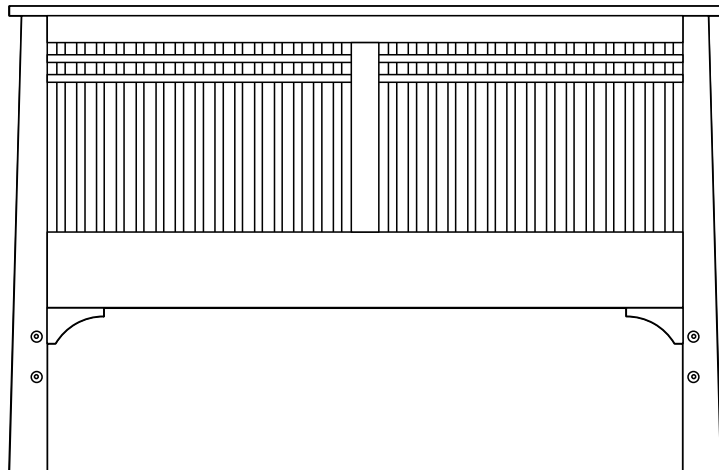

Tête de lit "Solstice"

1 Liste des pièces:

Tête de lit **x 1**

2 Quincaillerie incluse:

vis (130mm)
x 4

Boutons de
bois **x 4**