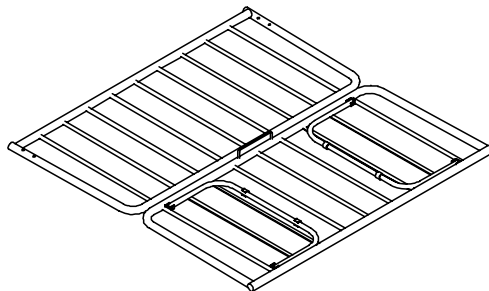

1 Parts in this box / Pièces dans cette boîte.

Back Deck / Châssis de dossier
x 1

Seat Deck / Châssis du siège
x 1

Stretchers /
Rail d'étirement
x 2

Mechanism / Mécanisme
(Left Hand Side / Côté gauche)
x 1

Mechanism / Mécanisme
(Right Hand Side / Côté droit)
x 1

Rubber Pads / Tampons
de caoutchouc
x 4

2 Hardware in this box / Quincaillerie incluse.

45mm M8 Bolts /
Vis (45mm M8) x 8

M8 Nuts /
Écrous (M8) x 8

Wrench /
Clef Plate x 1

5mm Allen Key /
Clef Allen (5mm) x 1

3 Lounger Position / Position Repos.

4 Sofa Position / Position Canapé.