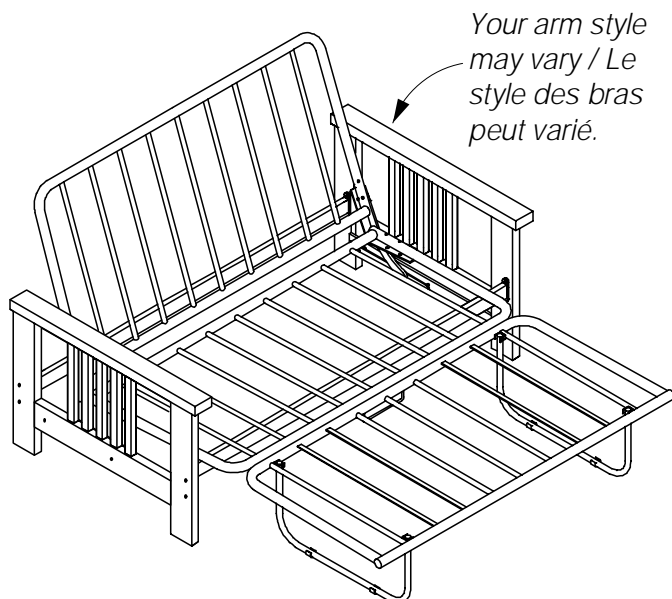

1 Parts in this box / Pièces dans cette boîte.

Back Deck / Châssis de dossier
x 1

Seat Deck / Châssis du siège
x 1

Stretchers /
Rail d'étirement
x 2

Mechanism / Mécanisme
(Left Hand Side / Côté gauche)
x 1

Mechanism / Mécanisme
(Right Hand Side / Côté droit)
x 1

Rubber Pads / Tampons
de caoutchouc
x 4

2 Hardware in this box / Quincaillerie incluse.

45mm M8 Bolts /
Vis (45mm M8) x 8

M8 Nuts /
Écrous (M8) x 8

Wrench /
Clef Plate x 1

5mm Allen Key /
Clef Allen (5mm) x 1

3 Lounger Position / Position Repos.

4 Sofa Position / Position Canapé.